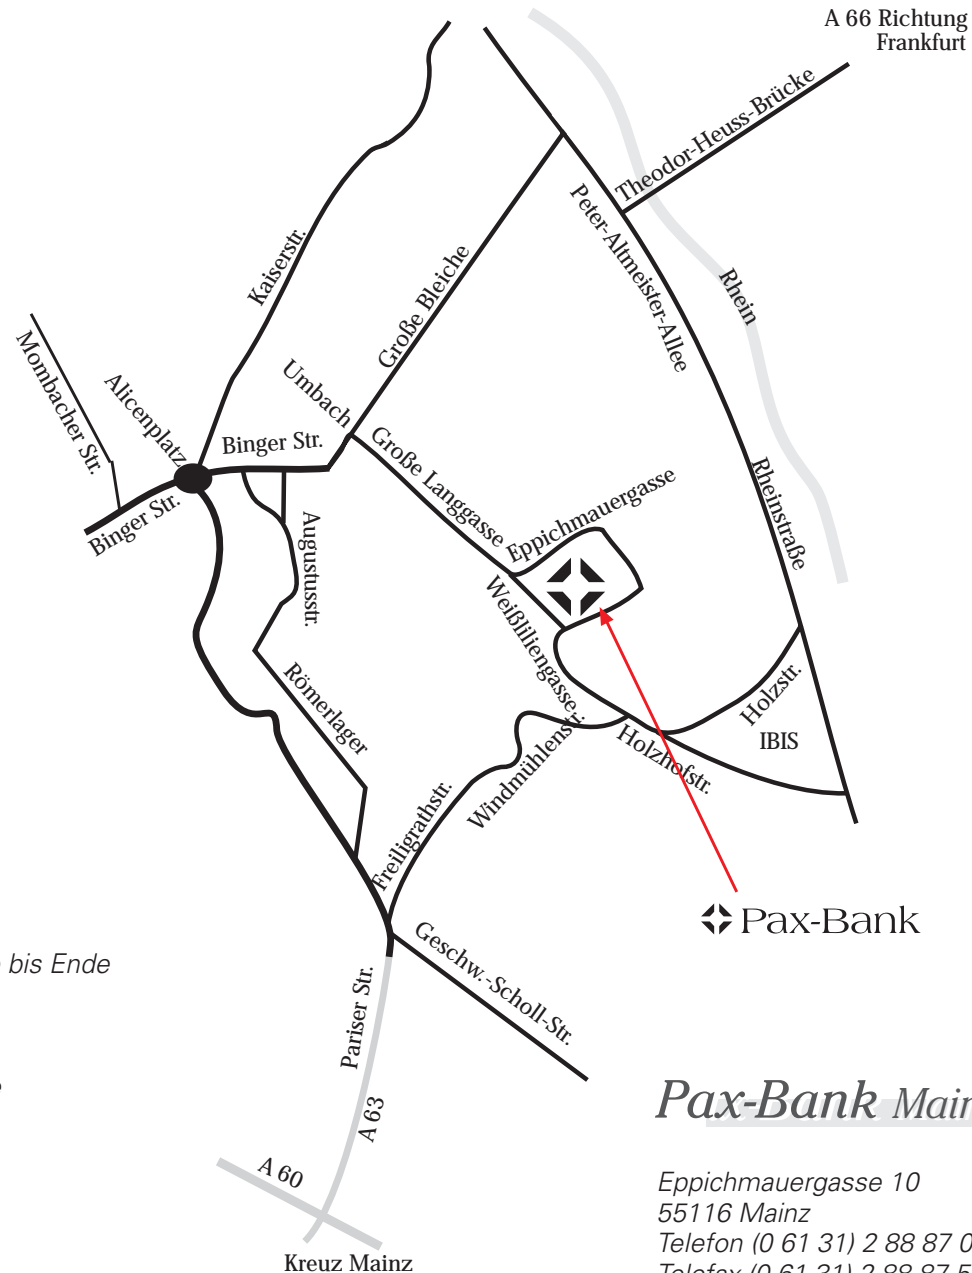

Anfahrt zur Pax-Bank Mainz

mit dem Auto:

a) aus Richtung Frankfurt/Main (A 66)

- Abfahrt Mainz - Kastel
- über die Boelckestraße, durch Mainz-Kastel zum Hochkreisel in Richtung Mainz
- auf der Theodor-Heuss-Brücke links einordnen
- in die Rheinstraße abbiegen, dann bis IBIS-Hotel, dort rechts abbiegen
- in die Holzhofstraße dem Straßenverlauf folgend - Weißliliegasse
- vor der Polizeidienststelle rechts abbiegen bzw. Parken im Karstadt Parkhaus

b) Autobahnkreuz Mainz (A 60/A 63)

- Richtung Innenstadt
- Pariser Straße bis 1. Kreuzung, rechts einordnen
- Freiligrath-Straße geradeaus weiter zur Windmühlenstraße bis Ende
- links einordnen / abbiegen
- in die Holzhofstraße gerade aus weiter zur Weißliliegasse
- vor der Polizeidienststelle rechts abbiegen bzw. Parken im Karstadt Parkhaus