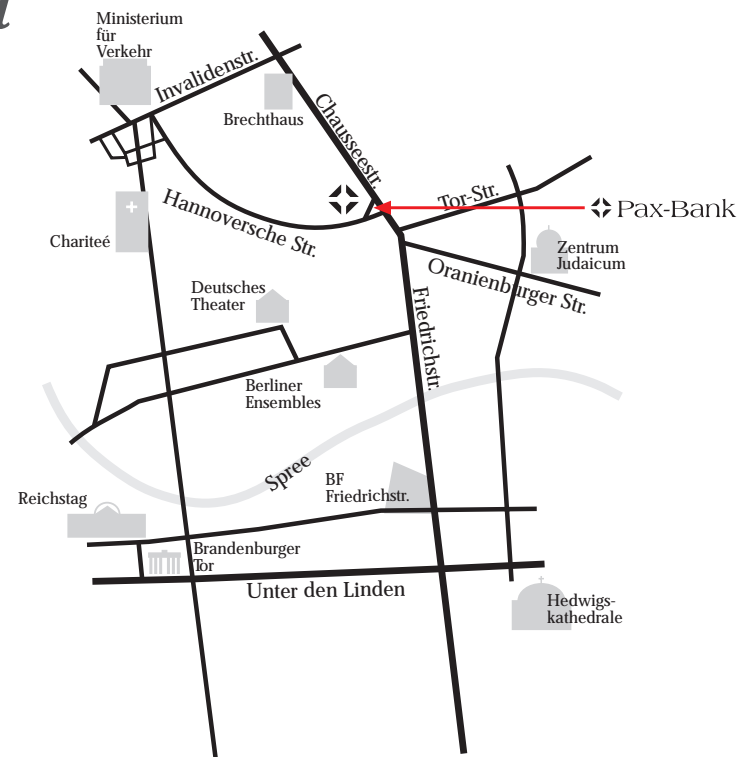

# Anfahrt zur Pax-Bank *Berlin*

## **Sie erreichen uns mit...**

öffentlichen Verkehrsmitteln:

- U-Bahn U6
- Bus 142
- Straßenbahnen M1, M6 und 12

Haltestelle Torstraße / Oranienburger Tor

dem Auto:

Im Parkhaus des Tagungszentrums der Katholischen Akademie (Zufahrt Hannoversche Straße) stehen Ihnen kostenpflichtige Parkplätze zur Verfügung.  
(Die Kosten für die erste Parkstunde für unsere Kunden werden durch uns übernommen).