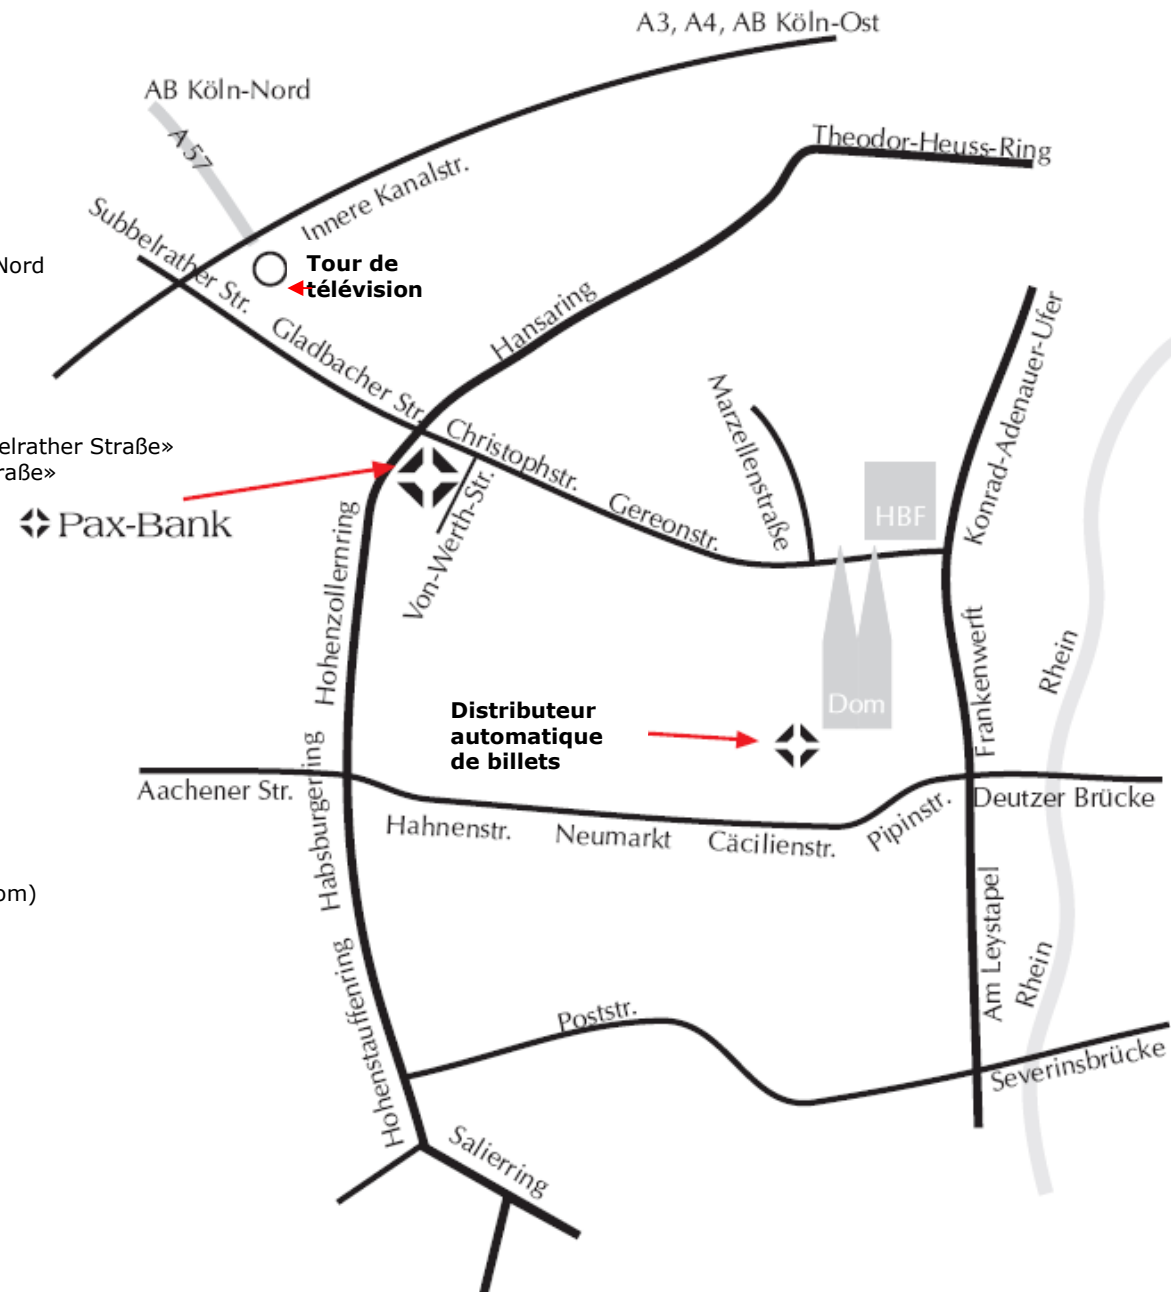

Il y a des parkings payants dans la rue Von-Werth-Straße.

Vous avez la possibilité d'utiliser les parkings à étages à côté de la rue Von-Werth-Straße sur la grande rue «Ring».

b) Transports en commun

Lignes 6, 12 et 15: jusqu'à la station métro (U) «Christophstraße»
Ligne S 13: en provenance de l'aéroport, jusqu'à la station métro (U) «Hansaring», puis métro («U» lignes 6, 12 et 15) jusqu'à la station métro (U) «Christophstraße»

c) À pied (environ 15 min. de la gare)

à partir du carrefour avant la Gare Centrale (HBF):

- ❖ à partir du carrefour avant la gare Bahnhofsvorplatz au pied de la Cathédrale (Dom)
- ❖ tourner à droite dans la rue «An den Dominikanern»
- ❖ Voir «Continuer»

à partir du Vicariat Général dans la rue «Marzellenstraße»:

- ❖ de la rue Marzellenstraße à droite dans la rue «An den Dominikanern»
- ❖ Voir «Continuer»

Continuer:

- ❖ Continuer pour environ 1000 m dans cette rue
- ❖ Au 7ième feu de stop vous croisez la rue «Von-Werth-Straße» tourner à gauche puis, à votre droite (30 m du feu de stop) vous êtes devant la Pax-Bank

d) Nos distributeurs automatiques de billets à Cologne

- ❖ Pax-Bank - Von-Werth-Str. 25-27
- ❖ Près du Vicariat Général - Marzellenstraße 32

Pax-Bank eG Cologne - Filiale Clients Etrangers
Von-Werth-Str. 25-27
50670 Cologne (KÖLN) - Allemagne
Tél. : +49 (0)221 160 15-185
international@pax-bank.de - www.pax-bank.org